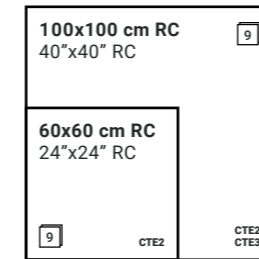

## PORCELÁNICO | PORCELAIN TILE

61x61x2 cm   24"x24"x0,8"	31,6x60,8 cm   12"x24"
60x60x2 cm RC   24"x24"x0,8" RC	60x60 cm RC   24"x24" RC
60x90x2 cm RC   24"x36"x0,8" RC	60x90 cm RC   24"x36" RC
60x120x2 cm RC   24"x48"x0,8" RC	60x120 cm RC   24"x48" RC
100x100x2 cm RC   40"x40"x0,8" RC	100x100 cm RC   40"x40" RC

# AXIS

PORCELÁNICO | PORCELAIN TILE

FORMATOS | SIZES

## OUTDOOR20

Piezas especiales disponibles en el \*Anexo pág.474  
Special pieces available in \*Annex p.474

EMBALAJE | PACKING

FORMATO   SIZE	C.P.   P.C.	CAJAS   BOXES			PALET   PALLET		
		PIEZAS   PIECES	m <sup>2</sup>	Kg.	CAJAS   BOXES	m <sup>2</sup>	Kg.
31,6x60,8 cm CTE2 / CTE3	B186A / B205DEC	6	1,150	24,04	40	46,00	961,584
60x60 cm RC	B226B	3	1,080	24,60	40	43,20	983,000
60x90 cm RC	B273A	3	1,620	37,75	32	51,84	1207,976
60x120 cm RC	B310C	2	1,440	35,68	30	43,20	1070,496
100x100 cm RC	B311	2	2,000	48,00	24	48,00	1176,000
60x60x2 cm RC	B410A	2	0,720	33,82	30	21,60	1014,703
61x61x2 cm RC	B360B	2	0,744	34,21	30	22,32	1026,430
60x90x2 cm RC	B524A	2	1,080	49,42	24	25,92	1185,995
60x120x2 cm RC	B600C	1	0,720	34,36	27	19,44	927,793
100x100x2 cm RC	B600A	1	1,000	49,17	24	24,00	1180,008