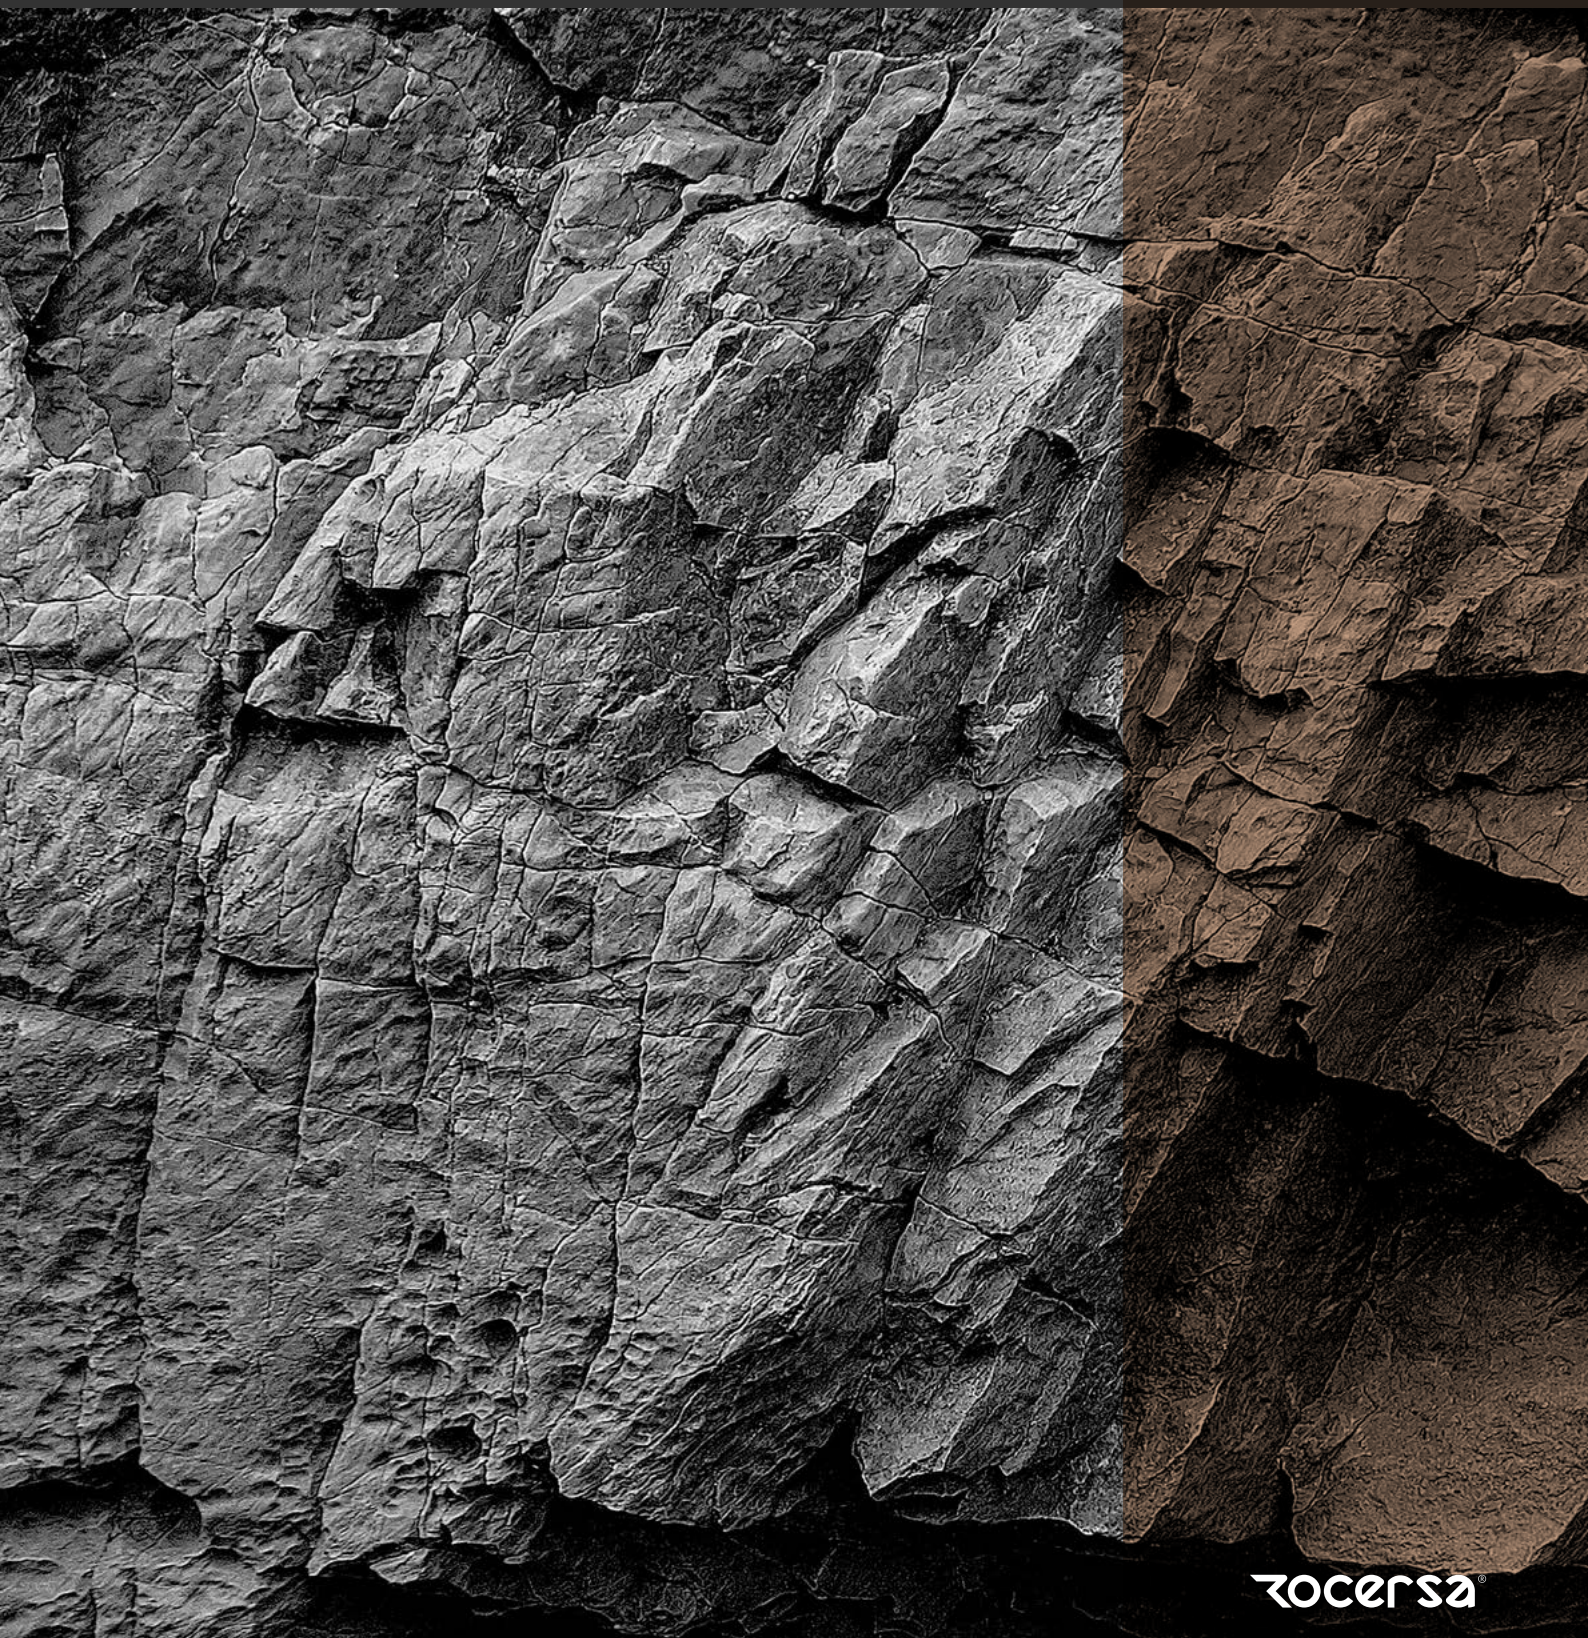

# Axis

STONE COLLECTION

PAVIMENTO / FLOOR  
Axis 20 Black 60x60 RC

# AXIS

STONE COLLECTION

PIEDRA STONE 154

PAVIMENTO / FLOOR  
Axis 20 Cream 60x120 RC