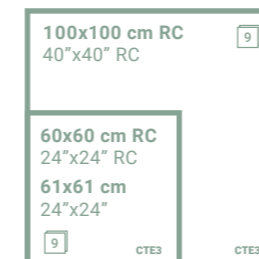

## PORCELÁNICO | PORCELAIN TILE

61x61x2 cm   24"x24"x0,8"	31,6x60,8 cm   12"x24"
60x60x2 cm RC   24"x24"x0,8" RC	60x60 cm RC   24"x24" RC
60x90x2 cm RC   24"x36"x0,8" RC	60x90 cm RC   24"x36" RC
60x120x2 cm RC   24"x48"x0,8" RC	60x120 cm RC   24"x48" RC
100x100x2 cm RC   40"x40"x0,8" RC	100x100 cm RC   40"x40" RC

# AXIS

PORCELÁNICO | PORCELAIN TILE

FORMATOS | SIZES

## OUTDOOR20

Piezas especiales disponibles en el \*Anexo pág.474  
Special pieces available in \*Annex p.474

EMBALAJE | PACKING

FORMATO   SIZE	C.P.   P.C.	CAJAS   BOXES			PALET   PALLET		
		PIEZAS   PIECES	m <sup>2</sup>	Kg.	CAJAS   BOXES	m <sup>2</sup>	Kg.
31,6x60,8 cm CTE2 / CTE3	B186A / B205DEC	6	1,150	24,04	40	46,00	961,584
60x60 cm RC	B226B	3	1,080	24,60	40	43,20	983,000
60x90 cm RC	B273A	3	1,620	37,75	32	51,84	1207,976
60x120 cm RC	B310C	2	1,440	35,68	30	43,20	1070,496
100x100 cm RC	B311	2	2,000	48,00	24	48,00	1176,000
60x60x2 cm RC	B410A	2	0,720	33,82	30	21,60	1014,703
61x61x2 cm RC	B360B	2	0,744	34,21	30	22,32	1026,430
60x90x2 cm RC	B524A	2	1,080	49,42	24	25,92	1185,995
60x120x2 cm RC	B600C	1	0,720	34,36	27	19,44	927,793
100x100x2 cm RC	B600A	1	1,000	49,17	24	24,00	1180,008