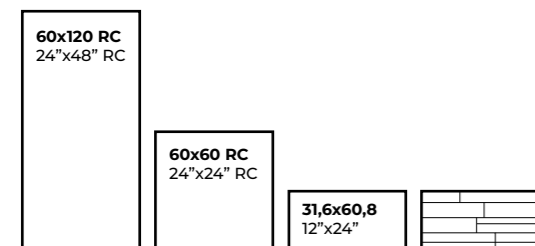

Cannes
Grey

Cannes
Cream

Chrono
White

Chrono
Grey

Chrono
Cream

porcelánico / porcelain

relieves y decorados / reliefs and decorations

Eve
31,6x60,8 12"x24"
Disponible en
todos los colores
Available in all colours