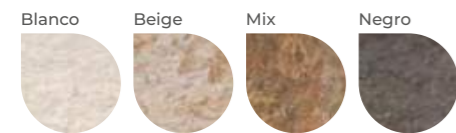

20x120 RC 8"x48" RC

Bosland	104.
Formentera	108.
Hannover	110.
Rotterdam	114.
Rovere Ombre	118.

porcelánico
/ porcelain

outdoor20
/ outdoor20

viker
/ viker

viker wall
/ viker wall

pasta blanca
/ white body

ARDESIA pag. 20**AXIS** pag. 24**BALI** pag. 28**EIFEL** pag. 32**NORTHBAY** pag. 34**SLATE MIX** pag. 36**STONEHENGE** pag. 40