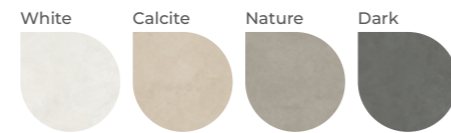

PORTLAND pag. 142