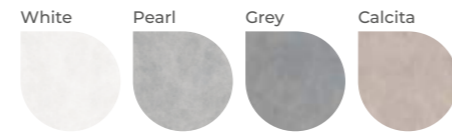

LIVERMORE pag. 60