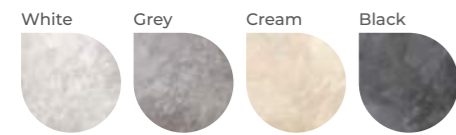

20x120 RC 8"x48" RC

Bosland	104.
Formentera	108.
Hannover	110.
Rotterdam	114.
Rovere Ombre	118.

porcelánico
/ porcelain

outdoor20
/ outdoor20

viker
/ viker

viker wall
/ viker wall

pasta blanca
/ white body

ARDESIA pag. 20**AXIS** pag. 24**BALI** pag. 28**EIFEL** pag. 32**NORTHBAY** pag. 34**SLATE MIX** pag. 36**STONEHENGE** pag. 40