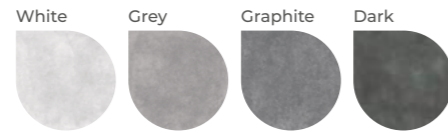

HARDBLUE pag. 53