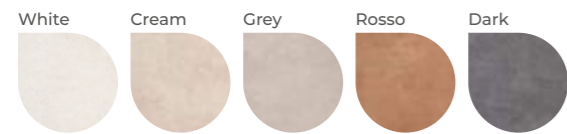

MIXTONE pag. 82