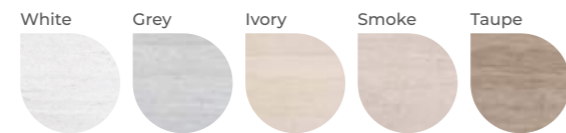

SUNSET pag. 94