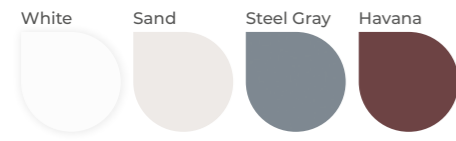

BLOCK pag. 169