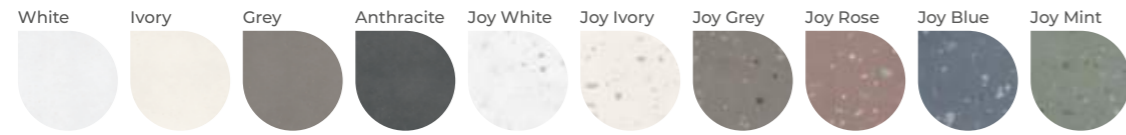

AREA pag. 124

EXA pag. 125

HAPPY pag. 126

LIGHTCRETE pag. 128

LOVECRETE pag. 129

MAKE UP pag. 130

MENORCA pag. 134

NOA pag. 135

NOMADE pag. 136

PARADISO pag. 140

PORTLAND pag. 142

SUPREME pag. 146

concrete

COLLECTION

Estética industrial y moderna

Inspirado en la apariencia del cemento, nuestras colecciones favorecen la creación de espacios sosegados y modernos. Ideales para espacios con aire contemporáneo y minimalista. Representan la síntesis de técnica, vanguardia tecnológica e investigación estética.

Industrial and modern aesthetics

Inspired by the look of concrete, our collections help to create calm and modern spaces. Ideal for spaces with a contemporary and minimalist air. They represent the synthesis of technique, technological avant-garde and aesthetic research.

Esthétique industrielle et moderne

Inspirées par l'aspect du béton, nos collections aident à créer des espaces calmes et modernes. Idéales pour les espaces ayant un air contemporain et minimaliste. Elles représentent la synthèse de la technique, de l'avant-garde technologique et de la recherche esthétique.

Industrielle und moderne Ästhetik

Inspiziert vom Aussehen des Betons, tragen unsere Kollektionen dazu bei, ruhige und moderne Räume zu schaffen. Ideal für Räume mit zeitgenössischem und minimalistischem Flair. Sie stellen die Synthese von Technik, technologischer Avantgarde und ästhetischer Forschung dar.