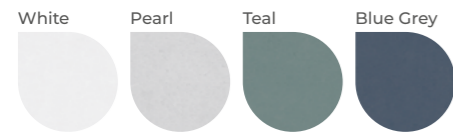

PARADISO pag. 140