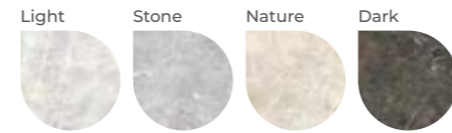

HIGHLANDS pag. 54