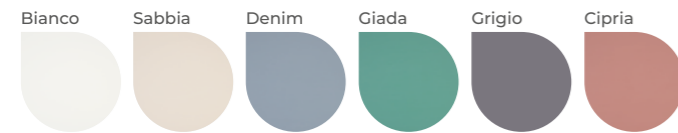

CRETA pag. 170

LIGHT pag. 172

MYKONOS pag. 174

YRIS pag. 176