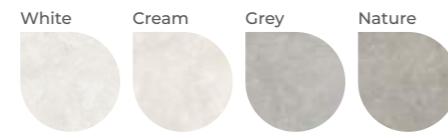

MINERAL pag. 78