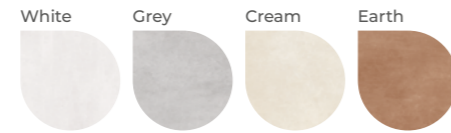

LIGHTCRETE pag. 128

LOVECRETE pag. 129