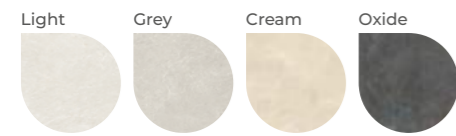

20x120 RC 8"x48" RC

Bosland	104.
Formentera	108.
Hannover	110.
Rotterdam	114.
Rovere Ombre	118.

porcelánico
/ porcelain

outdoor20
/ outdoor20

viker
/ viker

viker wall
/ viker wall

pasta blanca
/ white body

ARDESIA pag. 20**AXIS** pag. 24**BALI** pag. 28**EIFEL** pag. 32**NORTHBAY** pag. 34**SLATE MIX** pag. 36**STONEHENGE** pag. 40