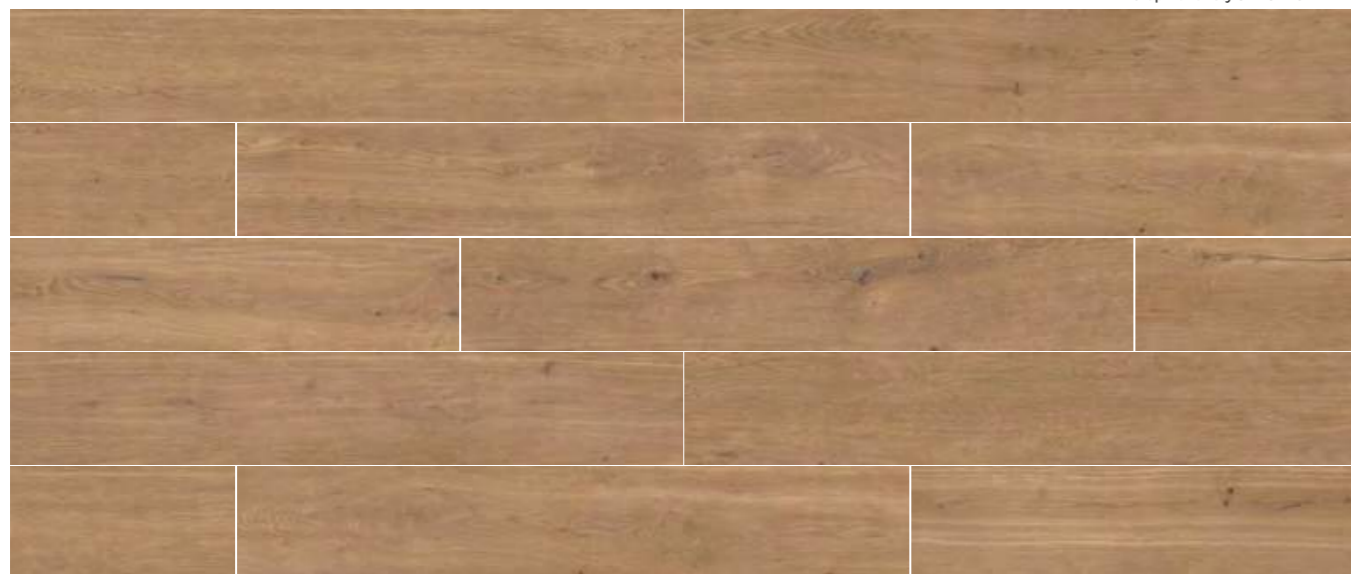

Rovere Ombre Maple

Variedad gráfica 20x120 cm RC
Graphic variety 8"x48" RC 12

Rovere Ombre Oak

Variedad gráfica 20x120 cm RC
Graphic variety 8"x48" RC 12

Rovere Ombre Nature

Variedad gráfica 20x120 cm RC
Graphic variety 8"x48" RC 12