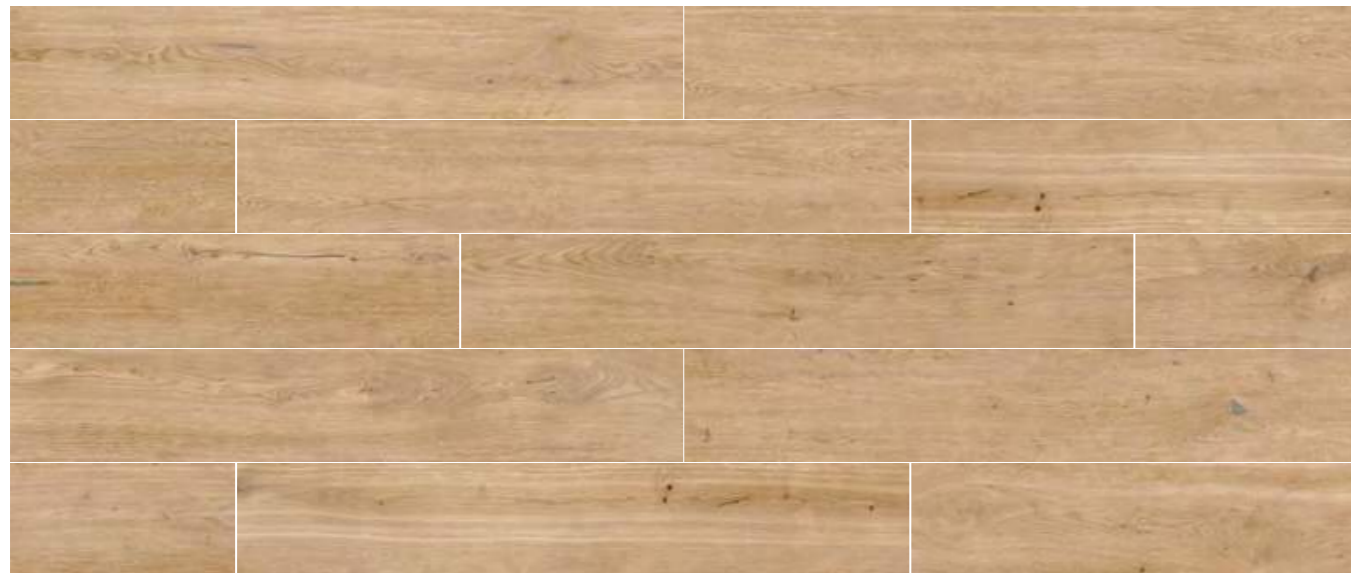

Rovere Ombre Oak

Variedad gráfica 20x120 cm RC
Graphic variety 8"x48" RC 12