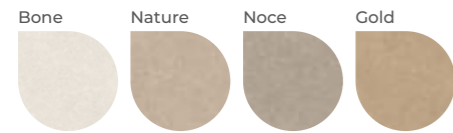

LUXOR pag. 64