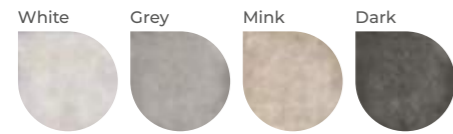

MAKE UP pag. 130