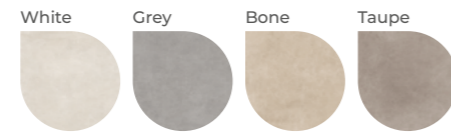

NOMADE pag. 136